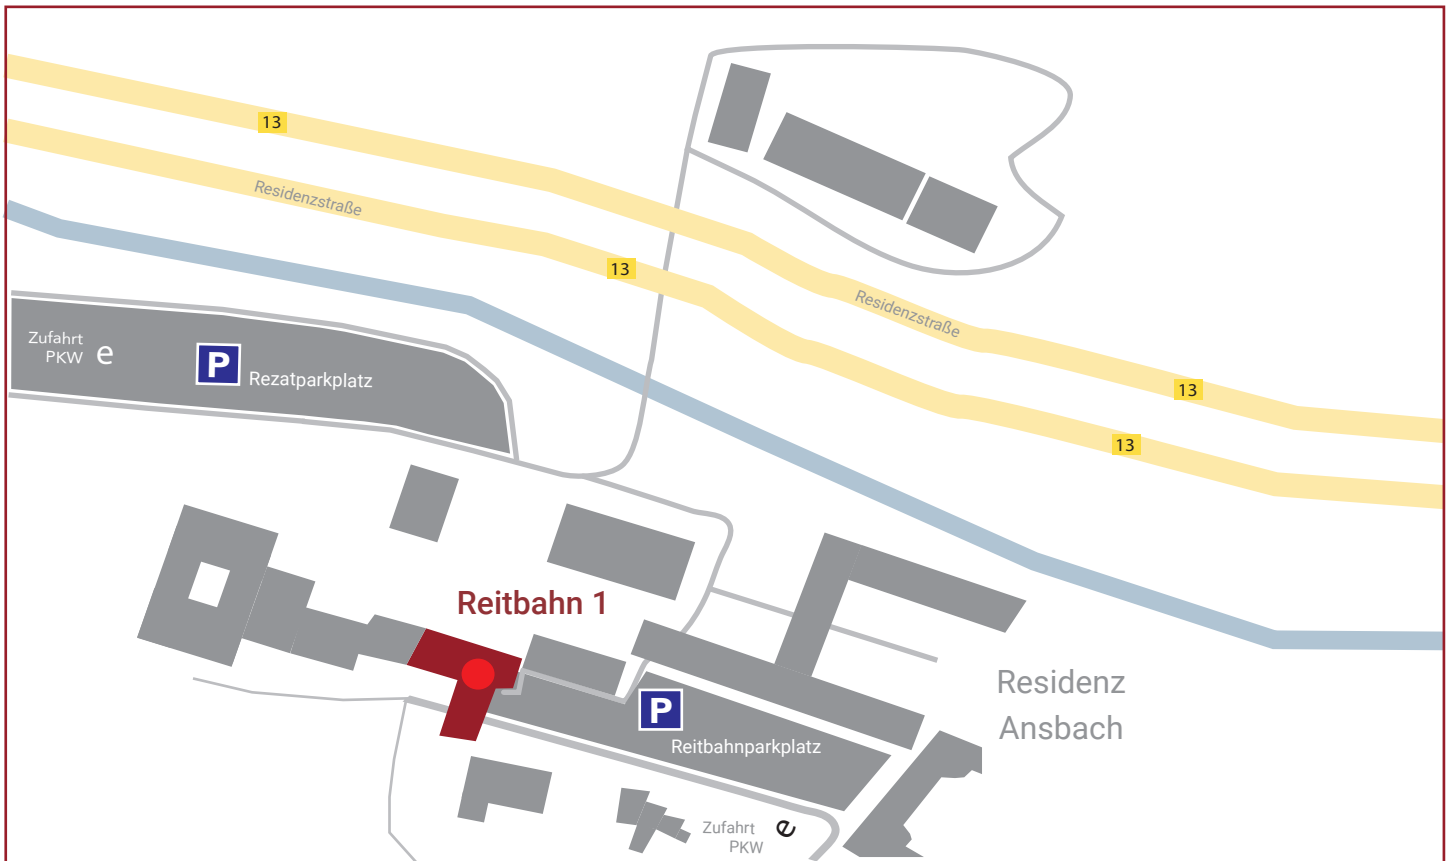

**SOMMER
UND PARTNER**

SOMMER UND PARTNER
RECHTSANWÄLTE MBB
info@sommer-partner.de
www.sommer-partner.de

Ihr Weg zu uns:

Kanzleistandort Ansbach
Reitbahn 1
91522 Ansbach

T. 0981.972 259-0
F. 0981.972 259-19